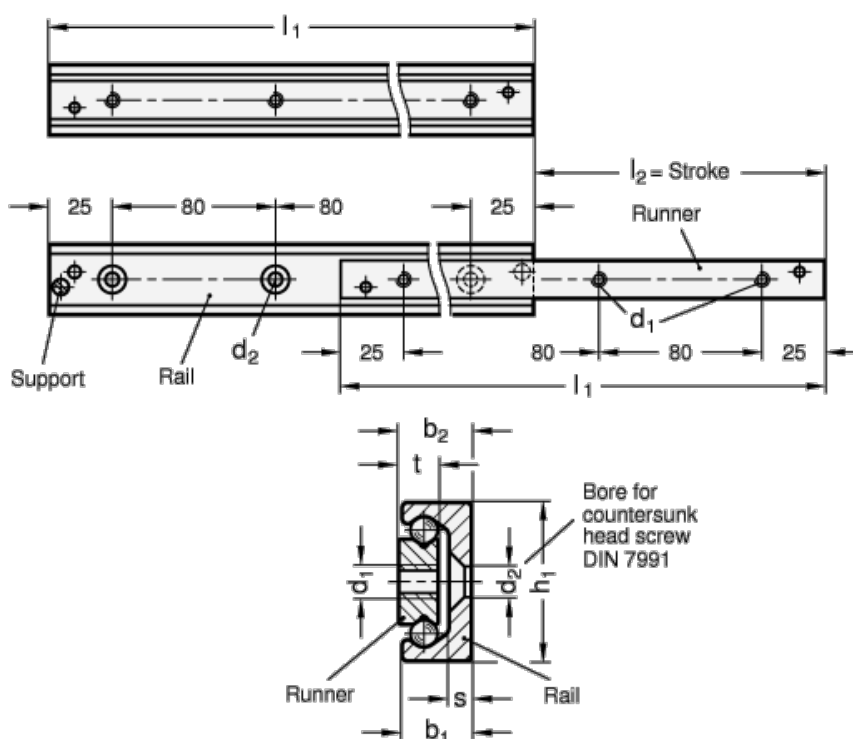

Varenummer: 20240443690

Beskrivelse: E+G udtræksskinne GN 2404-43-690

## Mål

$b_1 = 21$

$b_2 = 22$

$d_1 = M8$

$d_2 = 4.5$

$h_1 = 43$

$L_1 = 363 - 690$

$s = 4.5$

$t = 13.5$

Vægt i (g) = 3590